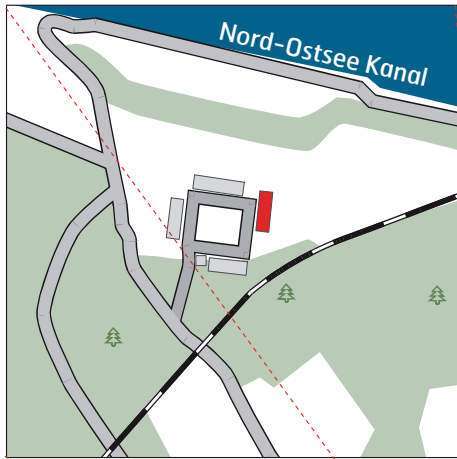

Anfahrt TNG Stadtnetz GmbH

So finden Sie den Weg zu uns:

- Von der A7 auf die A215
- Kurz vor Kiel ab auf die B76/ Olof-Palme Damm
- Richtung Eckernförde/ Olympiazentrum Schilksee
- Dritte Ausfahrt raus: Universität/Wik
- Richtung Wik/Gewerbegebiet Projensdorf
- Hinter der Shell-Tankstelle abknickender Vorfahrt nach links folgen
- Immer geradeaus, durch's Wohngebiet und den Wald
- Nach den Bahngleisen rechts abbiegen
- Auf dem Werkshof liegt rechts das silberne TNG-Gebäude