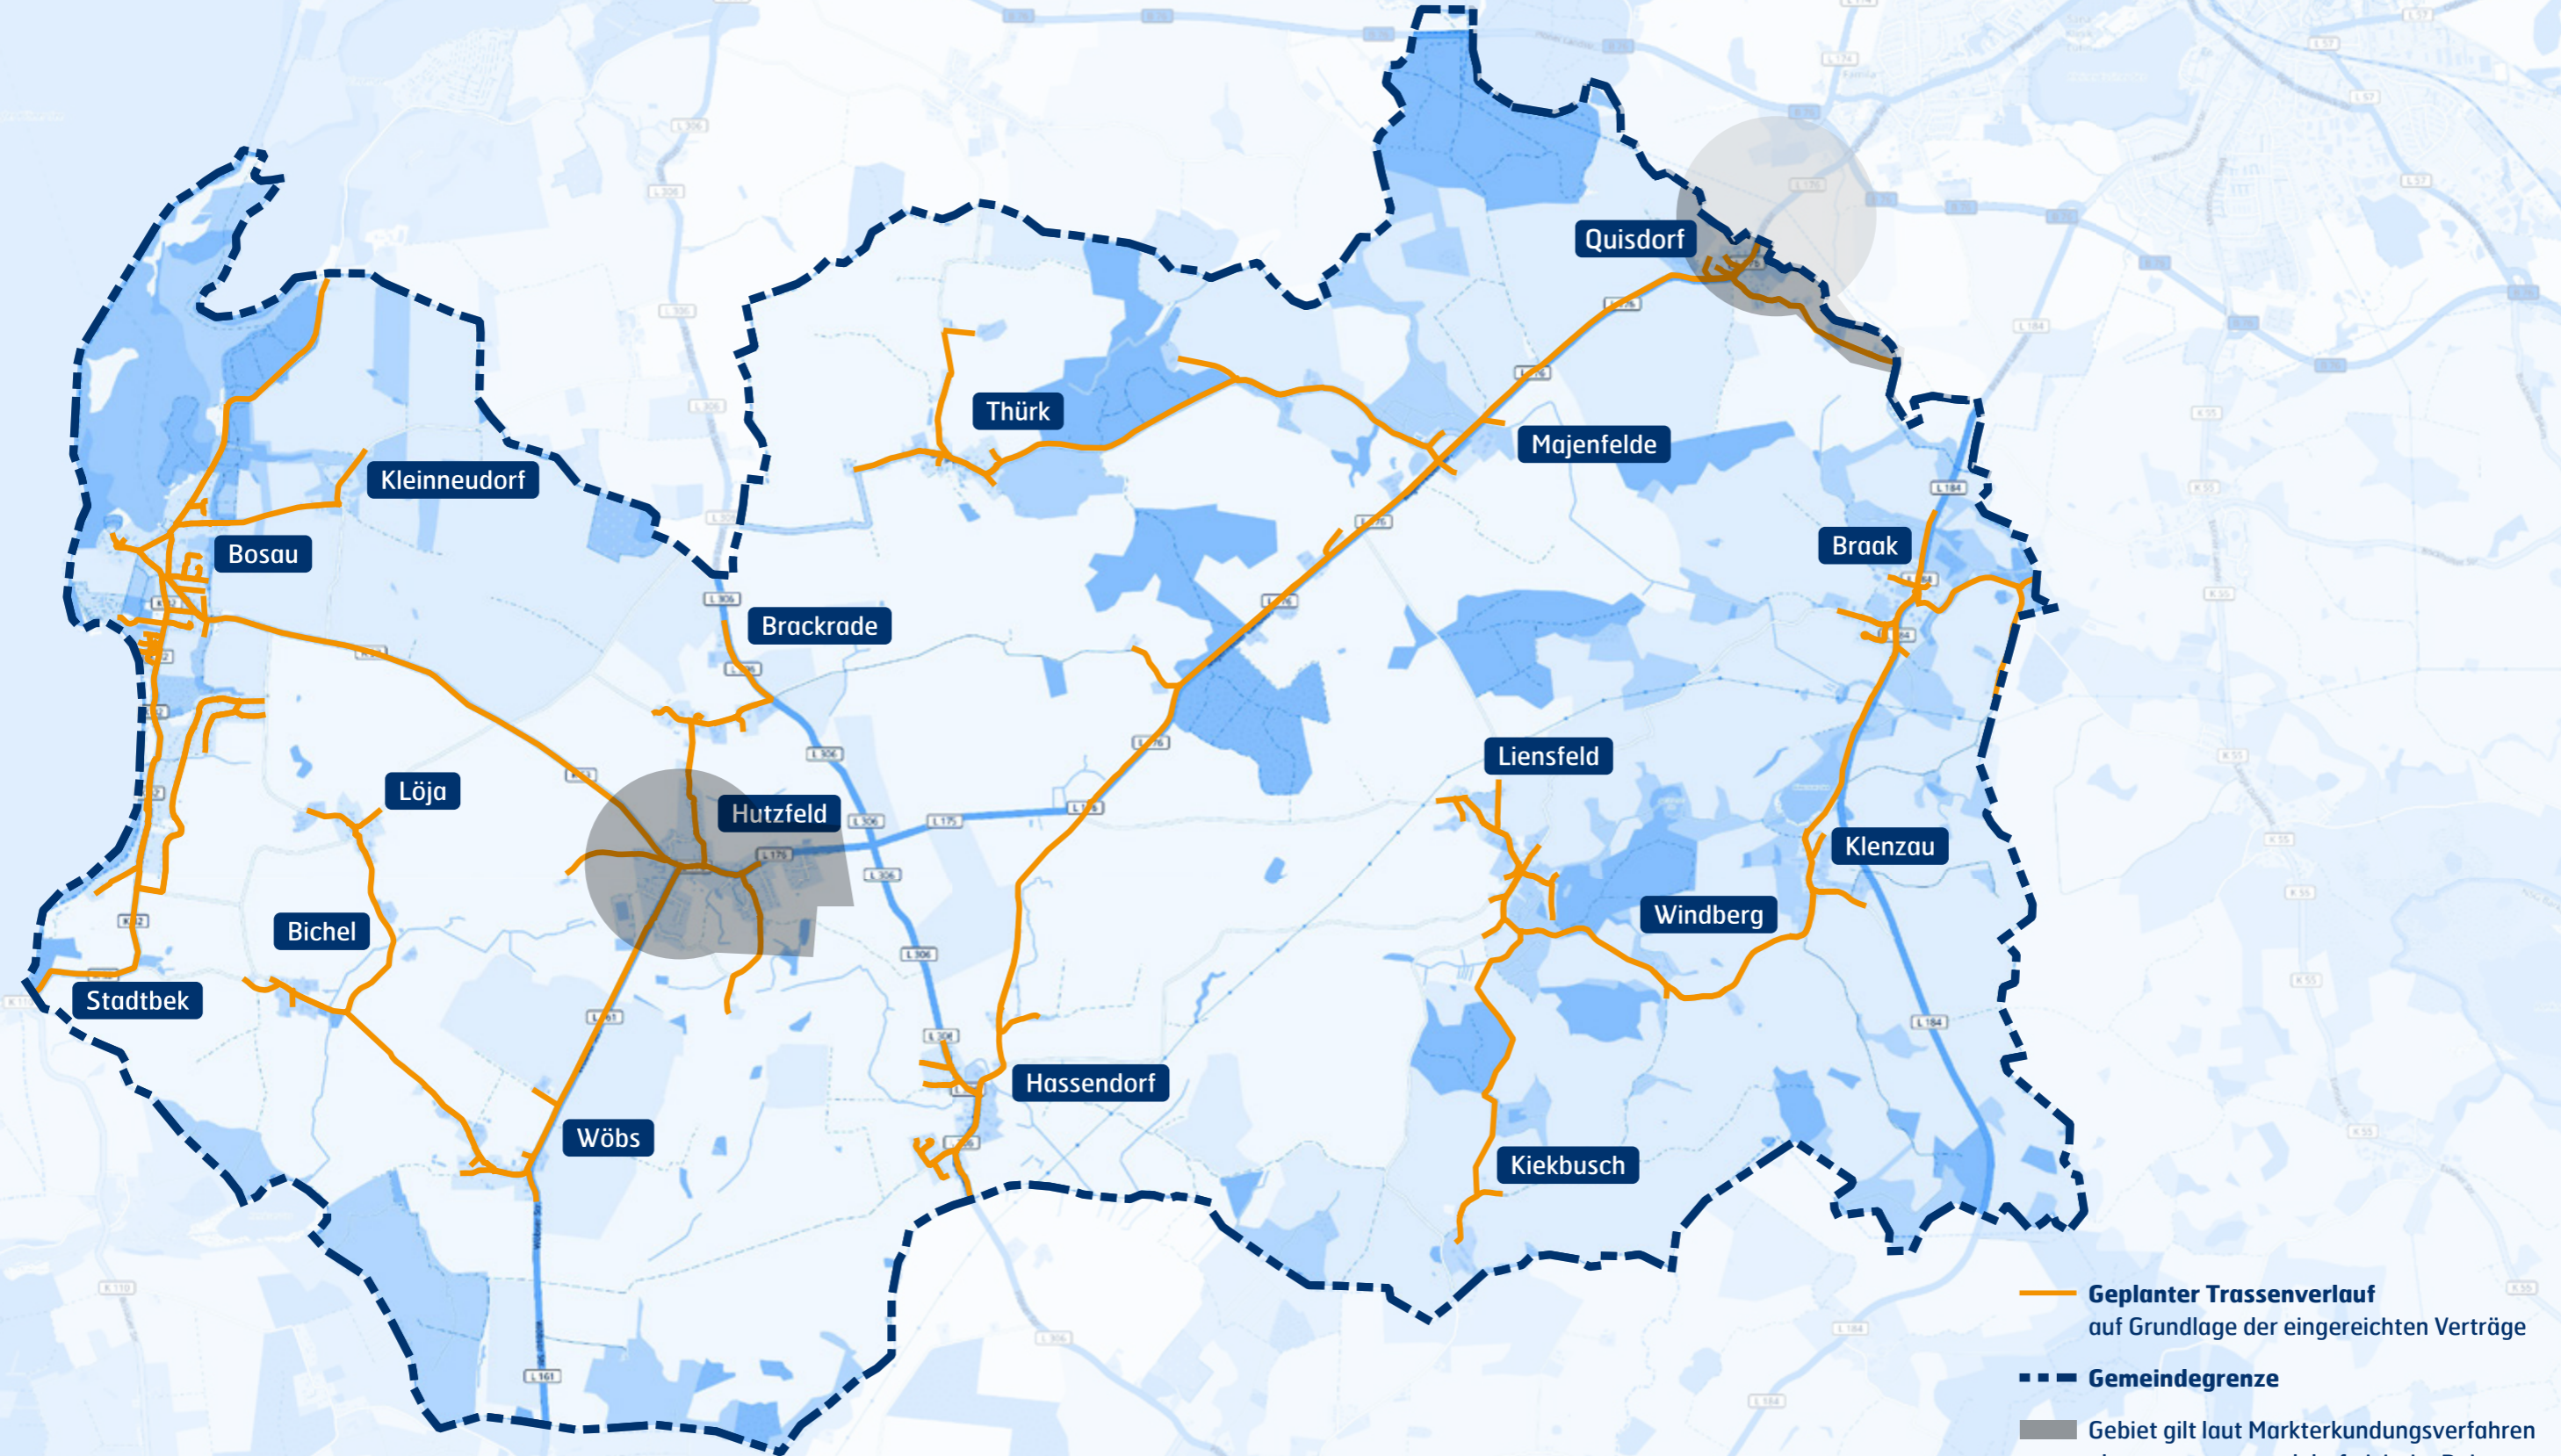

Geplanter Trassenverlauf Bosau

-  **Geplanter Trassenverlauf**
auf Grundlage der eingereichten Verträge
-  **Gemeindegrenze**
-  **Gebiet gilt laut Markterkundungsverfahren**
als gut versorgt und darf nicht im Rahmen
des kommunalen Glasfaserprojektes
aus-gebaut werden. Die Möglichkeit eines
anschließenden privatwirtschaftlichen
Ausbaus wird anhand der eingereichten
Vorverträge geprüft.