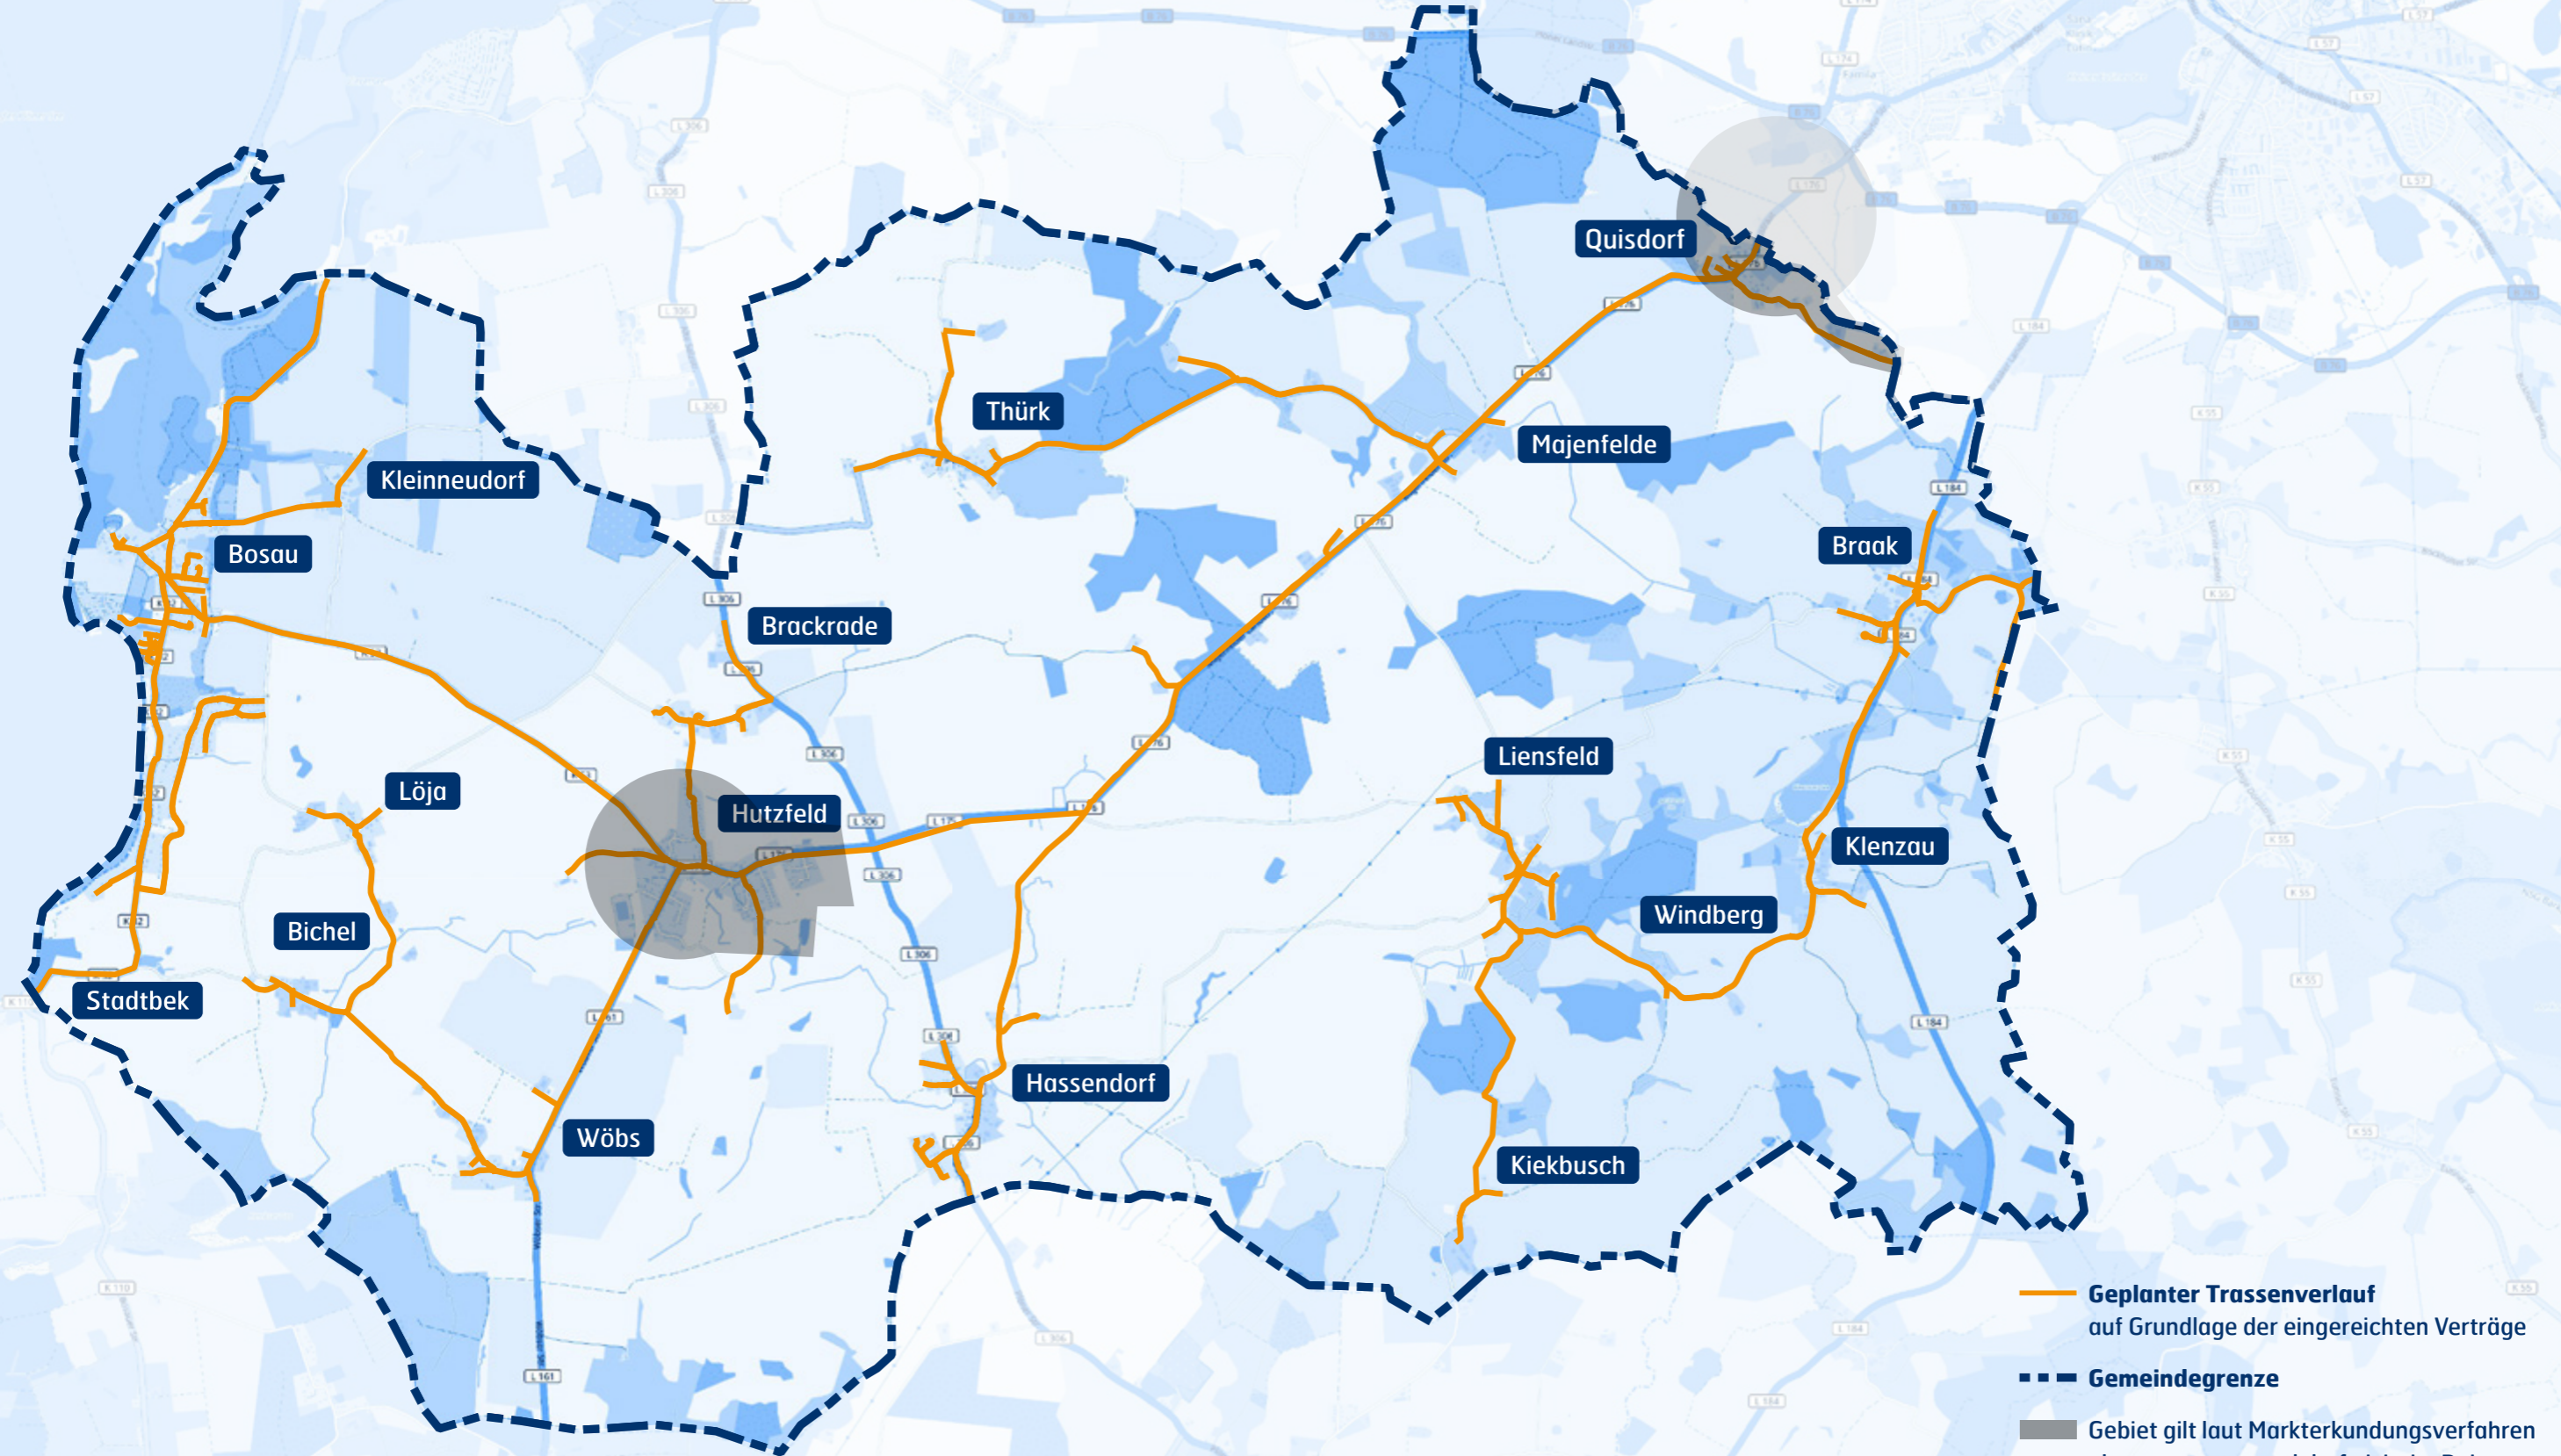

Geplanter Trassenverlauf Bosau

-  **Geplanter Trassenverlauf**
auf Grundlage der eingereichten Verträge
-  **Gemeindegrenze**
-  **Gebiet gilt laut Markterkundungsverfahren**
als gut versorgt und darf nicht im Rahmen
des kommunalen Glasfaserprojektes
aus-gebaut werden. Die Möglichkeit eines
anschließenden privatwirtschaftlichen
Ausbaus wird anhand der eingereichten
Vorverträge geprüft.