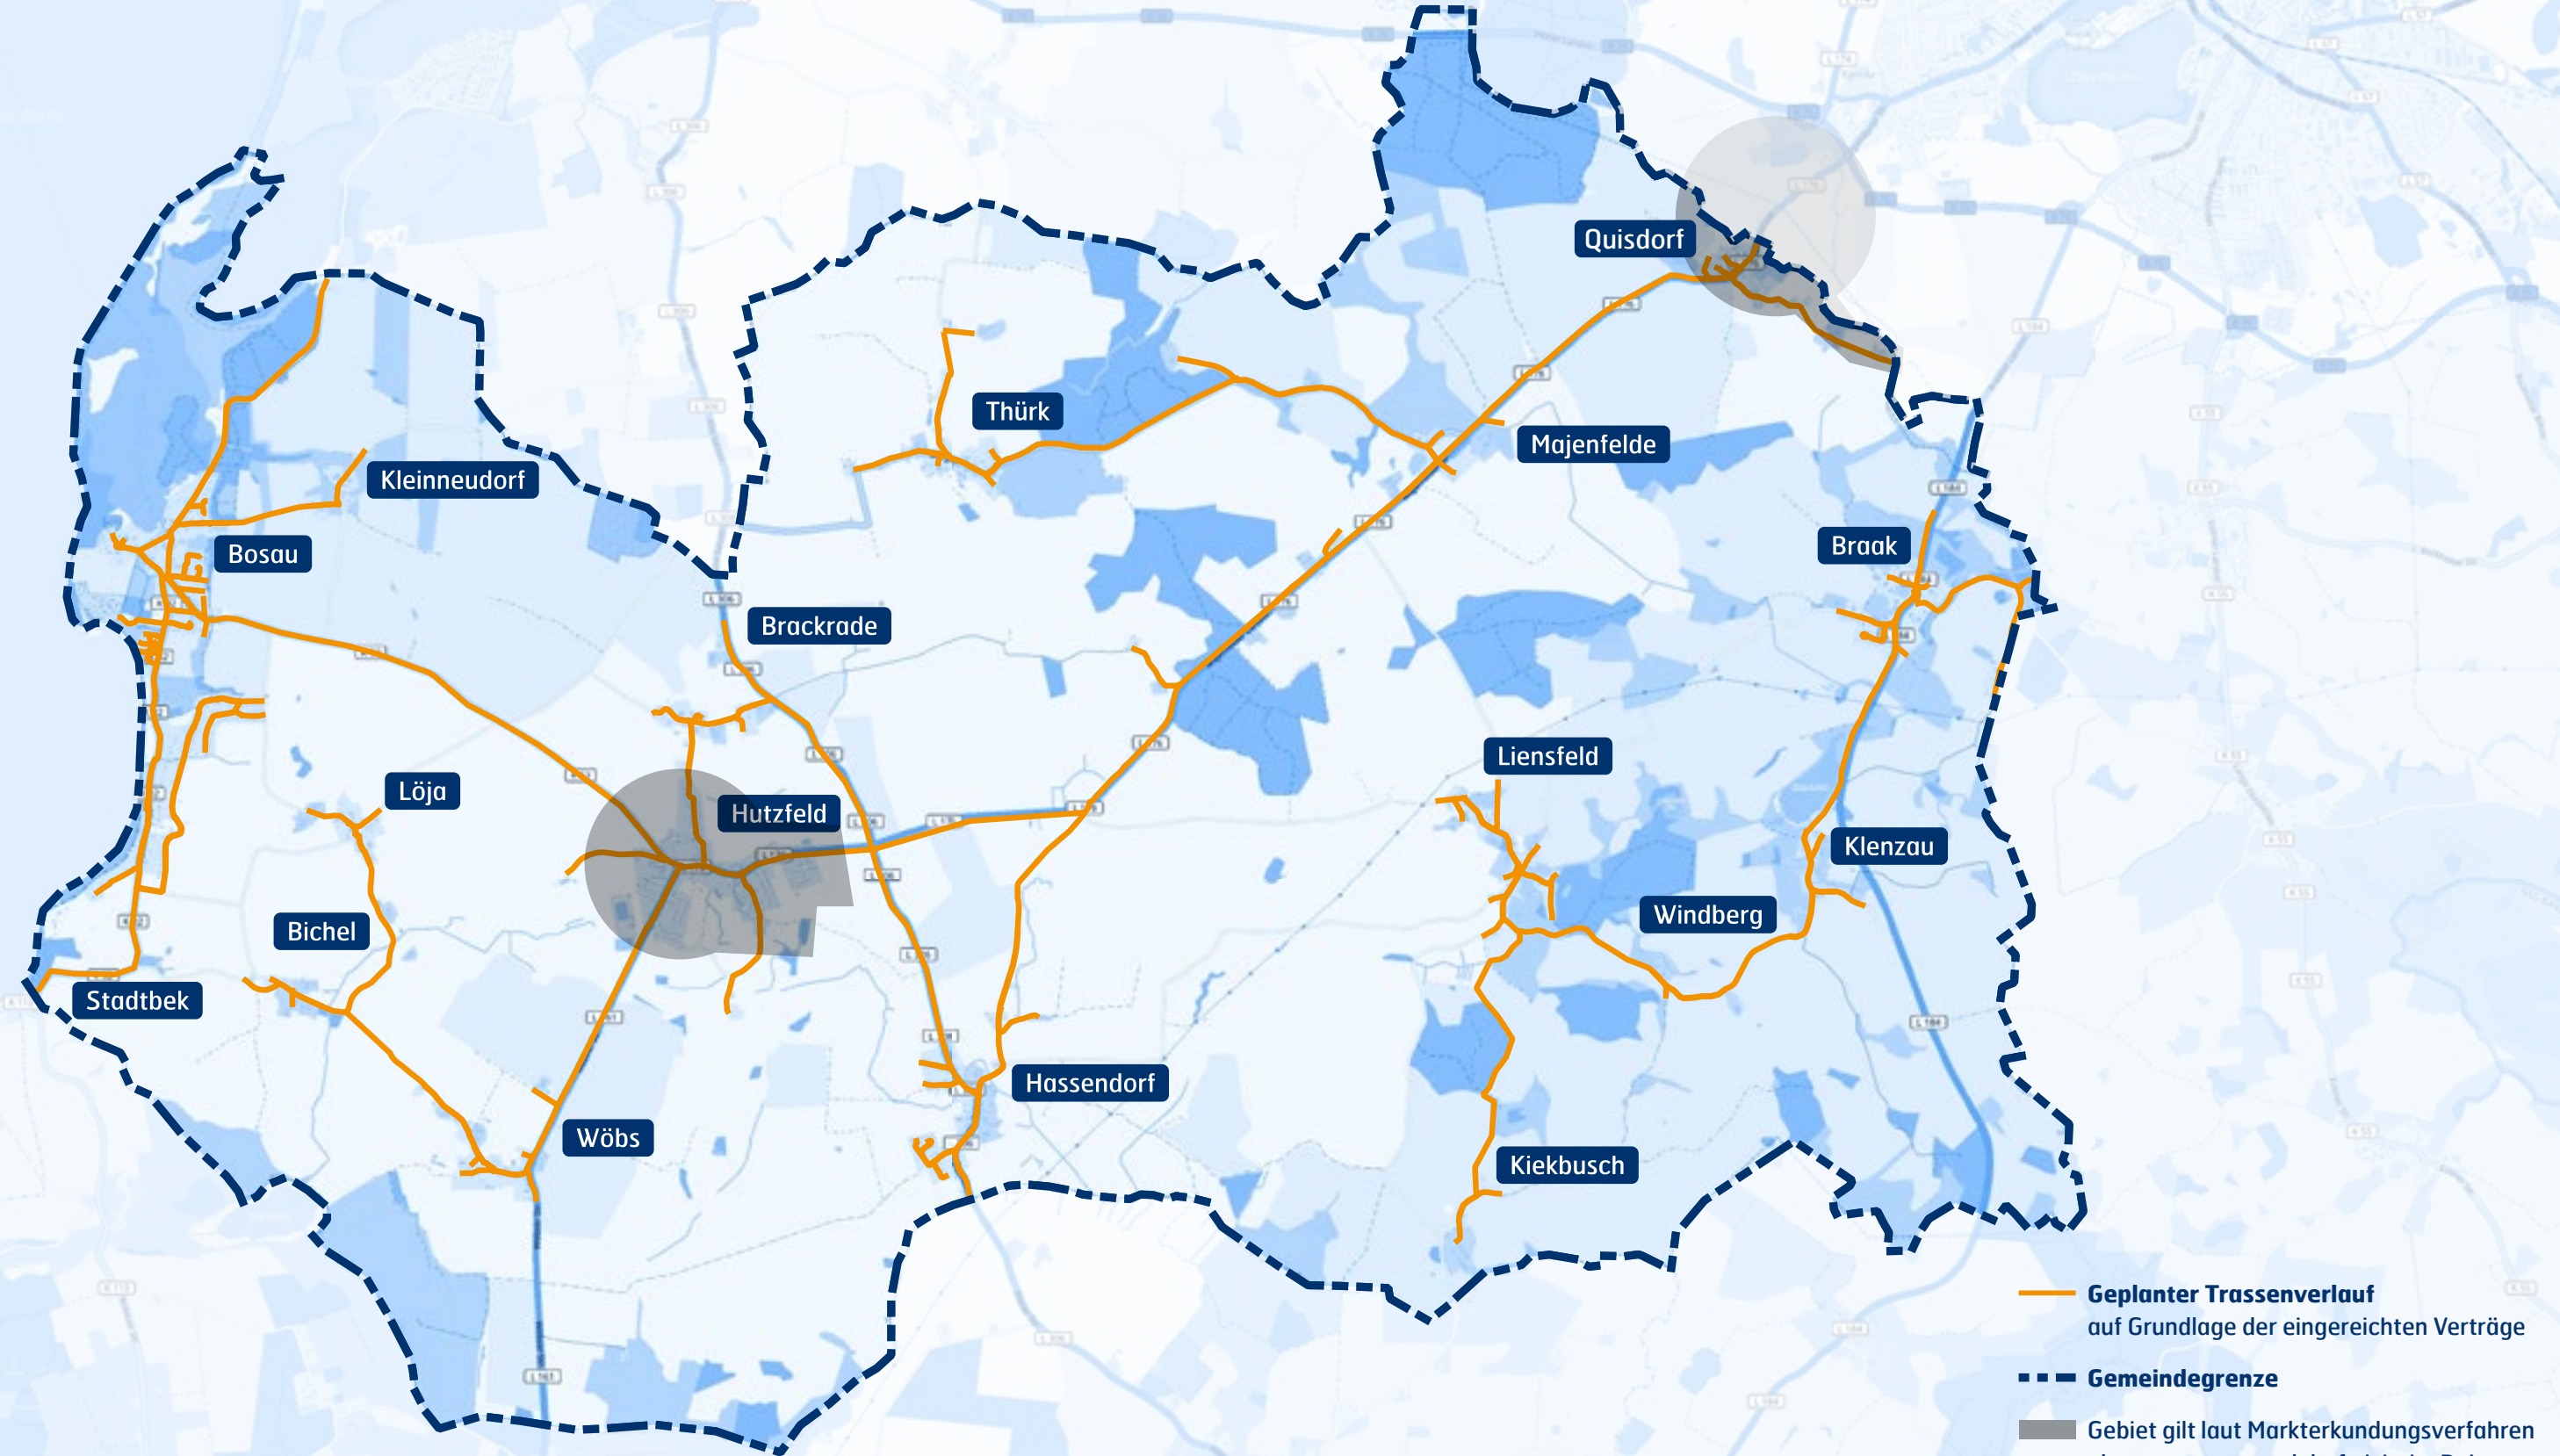

Geplanter Trassenverlauf Bosau

-  **Geplanter Trassenverlauf**
auf Grundlage der eingereichten Verträge
-  **Gemeindegrenze**
-  **Gebiet gilt laut Markterkundungsverfahren**
als gut versorgt und darf nicht im Rahmen
des kommunalen Glasfaserprojektes
aus-gebaut werden. Die Möglichkeit eines
anschließenden privatwirtschaftlichen
Ausbaus wird anhand der eingereichten
Vorverträge geprüft.